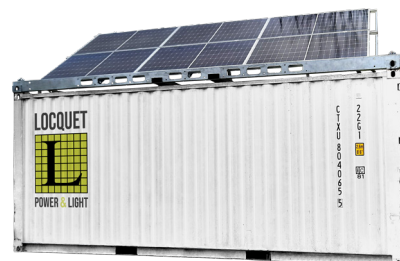

## Solar Frame 6

Mobiele solar frame, excl. batterijsysteem

- ▶ Makkelijk te verplaatsen met heftruck of hijsogen
- ▶ Voor langere termijn of speciale projecten kan een opstelling op maat gemaakt worden aan projecttarief
- ▶ Te combineren met batterijsysteem of standaard omvormer (optioneel)

### Parameters

<b>Vermogen</b>	2.160 Wp (6x 360W)
<b>Frame</b>	20 ft container
<b>Afmetingen (lxbxh)</b>	600 x 250 x 20 cm
<b>Gewicht</b>	± 350 kg

Eenvoudig te plaatsen op een vlakke ondergrond

Eenvoudig te stapelen voor transport

Eenvoudig te monteren op een 20 ft container