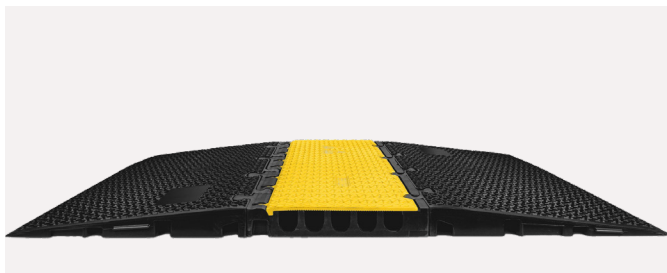

Kabelgoot 5 kanalen

Geschikt voor rolstoelgebruikers

Modulaire, robuuste kabelgoot met 3-D Lasergrid antislippoppervlak van zwart, gerecycled polyurethaan

- ▶ Eenvoudige, multidirectionele modulaire structuur met onbeperkte uitbreidbaarheid in breedte en lengte
- ▶ Bestand tegen olie, benzine en kortstondig contact met oplosmiddelen
- ▶ Geel, recyclebaar deksel van polyurethaan met hoge zichtbaarheid, veilig vergrendelingsmechanisme, zelfreinigend systeem en dekselscharnier

Parameters

Type	5 kanalen
Afmetingen (lxbxh)	100 x 32,5 x 5,4 cm
Gewicht	11,4 kg
Breedte per kanaal	34,5 mm
Hoogte per kanaal	38,6 mm
Materiaal	Polyurethaan
Max. load	± 5T op een oppervlakte van 25 x 30 cm