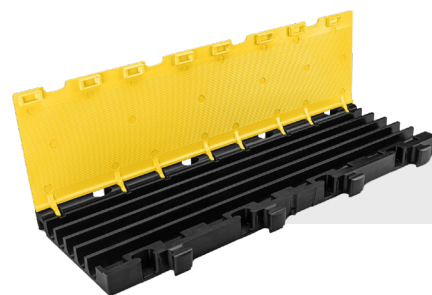

Kabelgoot 5 kanalen

Geschikt voor rolstoelgebruikers

Modulaire, robuuste kabelgoot met 3-D Lasergrid antislippoppervlak van zwart, gerecycled polyurethaan

- ▶ Eenvoudige, multidirectionele modulaire structuur met onbeperkte uitbreidbaarheid in breedte en lengte
- ▶ Bestand tegen olie, benzine en kortstondig contact met oplosmiddelen
- ▶ Geel, recyclebaar deksel van polyurethaan met hoge zichtbaarheid, veilig vergrendelingsmechanisme, zelfreinigend systeem en dekselscharnier

Parameters

Type	5 kanalen
Afmetingen (lxbxh)	100 x 32,5 x 5,4 cm
Gewicht	11,4 kg
Breedte per kanaal	34,5 mm
Hoogte per kanaal	38,6 mm
Materiaal	Polyurethaan
Max. load	± 5T op een oppervlakte van 25 x 30 cm

1
 MIDI 5 2D R
 Afmetingen (lxbxh):
 1000 x 430 x 54 mm
 Gewicht: 9,6 kg

2
 MIDI 5
 Afmetingen (lxbxh):
 870 x 538 x 55 mm
 Gewicht: 13,5 kg

3
 MIDI 5 2D HV
 Afmetingen (lxbxh):
 500 x 325 x 54 mm
 Gewicht: 5,8 kg

4
 MIDI 5 2D M
 Afmetingen (lxbxh):
 1000 x 325 x 54 mm
 Gewicht: 11,5 kg

5
 MIDI 5 2D ADAPTOR
 Adaptor set