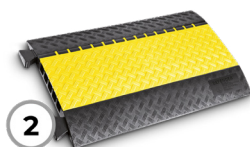

2
MIDI 5
Afmetingen (lxbxh):
870 x 538 x 55 mm
Gewicht: 13,5 kg