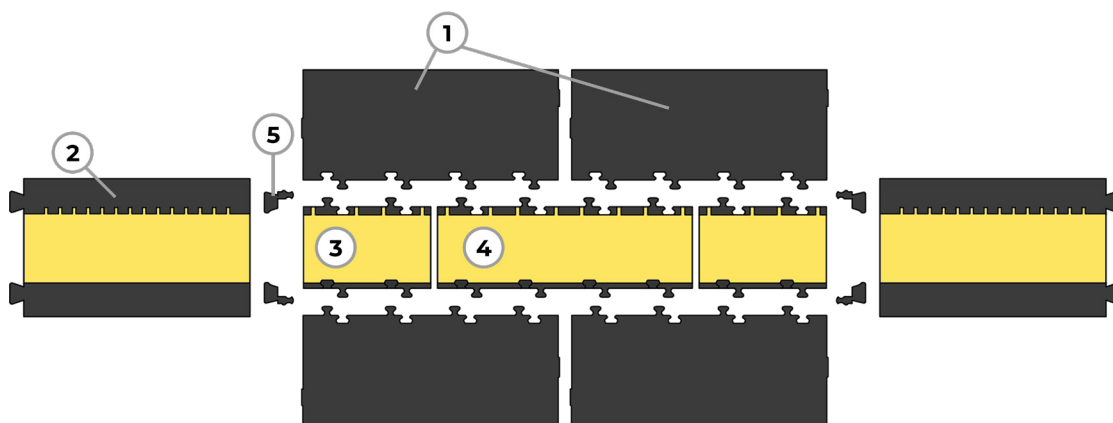

Kabelgoot 5 kanalen

Geschikt voor rolstoelgebruikers

Modulaire, robuuste kabelgoot met 3-D Lasergrid antislippoppervlak van zwart, gerecycled polyurethaan

- ▶ Eenvoudige, multidirectionele modulaire structuur met onbeperkte uitbreidbaarheid in breedte en lengte
- ▶ Bestand tegen olie, benzine en kortstondig contact met oplosmiddelen
- ▶ Geel, recyclebaar deksel van polyurethaan met hoge zichtbaarheid, veilig vergrendelingsmechanisme, zelfreinigend systeem en dekselscharnier

Parameters

Type	5 kanalen
Afmetingen (lxbxh)	100 x 32,5 x 5,4 cm
Gewicht	11,4 kg
Breedte per kanaal	34,5 mm
Hoogte per kanaal	38,6 mm
Materiaal	Polyurethaan
Max. load	± 5T op een oppervlakte van 25 x 30 cm

1
 MIDI 5 2D R
 Afmetingen (lxbxh):
 1000 x 430 x 54 mm
 Gewicht: 9,6 kg

2
 MIDI 5
 Afmetingen (lxbxh):
 870 x 538 x 55 mm
 Gewicht: 13,5 kg

3
 MIDI 5 2D HV
 Afmetingen (lxbxh):
 500 x 325 x 54 mm
 Gewicht: 5,8 kg

4
 MIDI 5 2D M
 Afmetingen (lxbxh):
 1000 x 325 x 54 mm
 Gewicht: 11,5 kg

5
 MIDI 5 2D ADAPTOR
 Adaptor set