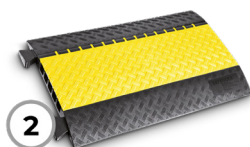

## Passage de câbles 5 voies

Convient pour utilisateurs de fauteuils roulants

Modulaire et robuste avec surface antidérapante 3-D Lasergrip en polyuréthane recyclé noir

- ▶ Structure modulaire simple, multidirectionnelle et extensible à volonté en largeur et en longueur
- ▶ Résistant à l'huile, à l'essence et à un contact de courte durée avec des solvants
- ▶ Couverture en polyuréthane jaune recyclable à haute visibilité, mécanisme de verrouillage sécurisé, système autonettoyant

### Paramètres

Type	5 voies
Dimensions (lxlxh)	100 x 32,5 x 5,4 cm
Poids	11,4 kg
Largeur par voie	34,5 mm
Hauteur par voie	38,6 mm
Matériel	Polyuréthane
Max. load	± 5T sur une surface de 25 x 30 cm

**1**  
 MIDI 5 2D R  
 Dimensions (lxlxh) :  
 1000 x 430 x 54 mm  
 Poids : 9,6 kg