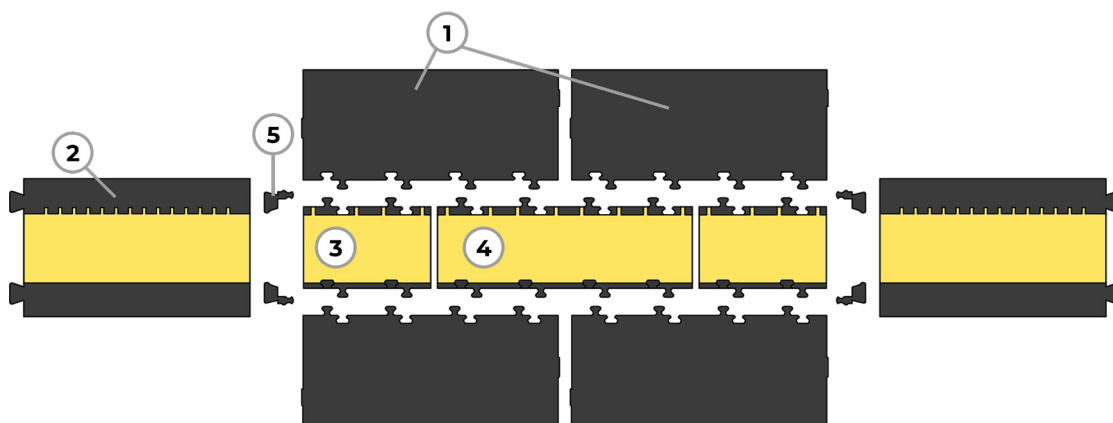

## Passage de câbles 5 voies

Convient pour utilisateurs de fauteuils roulants

Modulaire et robuste avec surface antidérapante 3-D Lasergrip en polyuréthane recyclé noir

- ▶ Structure modulaire simple, multidirectionnelle et extensible à volonté en largeur et en longueur
- ▶ Résistant à l'huile, à l'essence et à un contact de courte durée avec des solvants
- ▶ Couverture en polyuréthane jaune recyclable à haute visibilité, mécanisme de verrouillage sécurisé, système autonettoyant

### Paramètres

Type	5 voies
Dimensions (lxlxh)	100 x 32,5 x 5,4 cm
Poids	11,4 kg
Largeur par voie	34,5 mm
Hauteur par voie	38,6 mm
Matériel	Polyuréthane
Max. load	± 5T sur une surface de 25 x 30 cm

**1**  
 MIDI 5 2D R  
 Dimensions (lxlxh) :  
 1000 x 430 x 54 mm  
 Poids : 9,6 kg

**2**  
 MIDI 5  
 Dimensions (lxlxh) :  
 870 x 538 x 55 mm  
 Poids : 13,5 kg

**3**  
 MIDI 5 2D HV  
 Dimensions (lxlxh) :  
 500 x 325 x 54 mm  
 Poids : 5,8 kg

**4**  
 MIDI 5 2D M  
 Dimensions (lxlxh) :  
 1000 x 325 x 54 mm  
 Poids : 11,5 kg