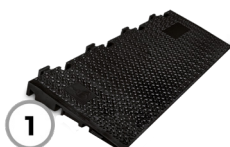

## Passage de câbles 5 voies

Convient pour utilisateurs de fauteuils roulants

Modulaire et robuste avec surface antidérapante 3-D Lasergrip en polyuréthane recyclé noir

- ▶ Structure modulaire simple, multidirectionnelle et extensible à volonté en largeur et en longueur
- ▶ Résistant à l'huile, à l'essence et à un contact de courte durée avec des solvants
- ▶ Couverture en polyuréthane jaune recyclable à haute visibilité, mécanisme de verrouillage sécurisé, système autonettoyant

### Paramètres

Type	5 voies
Dimensions (lxlxh)	100 x 32,5 x 5,4 cm
Poids	11,4 kg
Largeur par voie	34,5 mm
Hauteur par voie	38,6 mm
Matériel	Polyuréthane
Max. load	± 5T sur une surface de 25 x 30 cm

**1**  
 MIDI 5 2D R  
 Dimensions (lxlxh) :  
 1000 x 430 x 54 mm  
 Poids : 9,6 kg