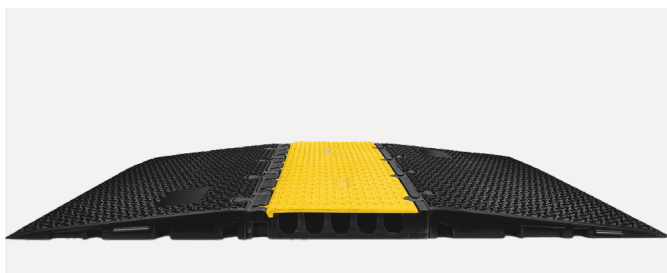

## Passage de câbles 5 voies

Convient pour utilisateurs de fauteuils roulants

Modulaire et robuste avec surface antidérapante 3-D Lasergrip en polyuréthane recyclé noir

- ▶ Structure modulaire simple, multidirectionnelle et extensible à volonté en largeur et en longueur
- ▶ Résistant à l'huile, à l'essence et à un contact de courte durée avec des solvants
- ▶ Couverture en polyuréthane jaune recyclable à haute visibilité, mécanisme de verrouillage sécurisé, système autonettoyant

### Paramètres

Type	5 voies
Dimensions (lxlxh)	100 x 32,5 x 5,4 cm
Poids	11,4 kg
Largeur par voie	34,5 mm
Hauteur par voie	38,6 mm
Matériel	Polyuréthane
Max. load	± 5T sur une surface de 25 x 30 cm

**1**  
 MIDI 5 2D R  
 Dimensions (lxlxh) :  
 1000 x 430 x 54 mm  
 Poids : 9,6 kg