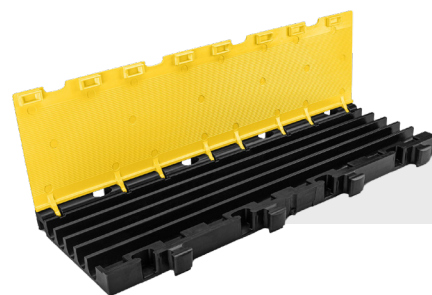

## Passage de câbles 5 voies

Convient pour utilisateurs de fauteuils roulants

Modulaire et robuste avec surface antidérapante 3-D Lasergrip en polyuréthane recyclé noir

- ▶ Structure modulaire simple, multidirectionnelle et extensible à volonté en largeur et en longueur
- ▶ Résistant à l'huile, à l'essence et à un contact de courte durée avec des solvants
- ▶ Couverture en polyuréthane jaune recyclable à haute visibilité, mécanisme de verrouillage sécurisé, système autonettoyant

### Paramètres

Type	5 voies
Dimensions (lxlxh)	100 x 32,5 x 5,4 cm
Poids	11,4 kg
Largeur par voie	34,5 mm
Hauteur par voie	38,6 mm
Matériel	Polyuréthane
Max. load	± 5T sur une surface de 25 x 30 cm

**1**  
 MIDI 5 2D R  
 Dimensions (lxlxh) :  
 1000 x 430 x 54 mm  
 Poids : 9,6 kg

**2**  
 MIDI 5  
 Dimensions (lxlxh) :  
 870 x 538 x 55 mm  
 Poids : 13,5 kg

**3**  
 MIDI 5 2D HV  
 Dimensions (lxlxh) :  
 500 x 325 x 54 mm  
 Poids : 5,8 kg

**4**  
 MIDI 5 2D M  
 Dimensions (lxlxh) :  
 1000 x 325 x 54 mm  
 Poids : 11,5 kg